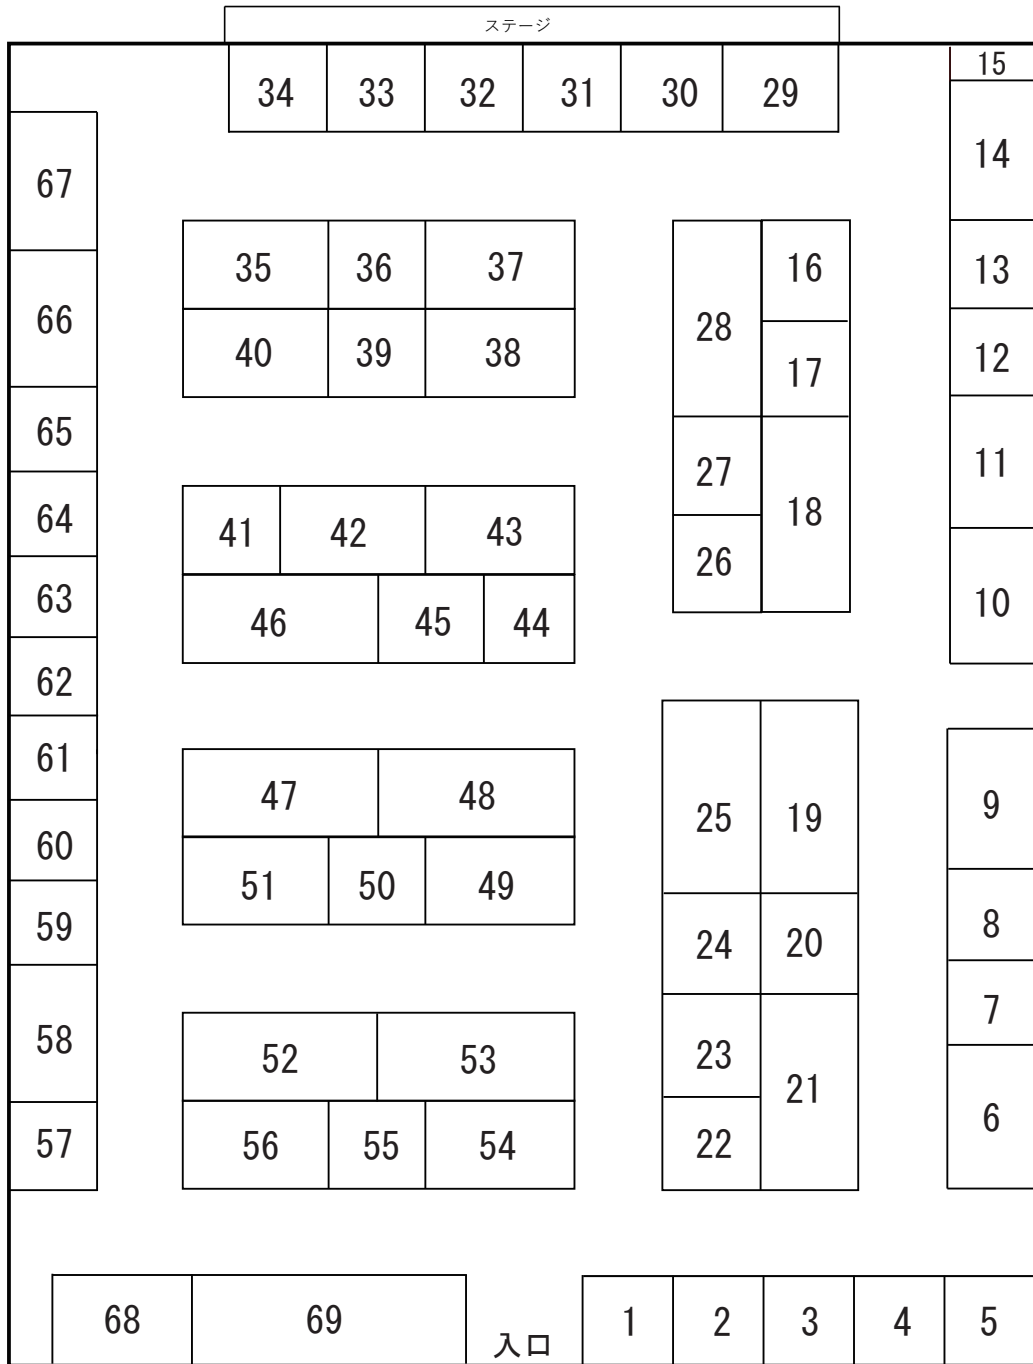

5/17

(日)

- | | | |
|--|--|--|
| <ul style="list-style-type: none"> 1 ベーカーズテラス 689 (恵庭市) 2 お菓子と珈琲ふたつより (当別町) 3 G'day (旭川市) 4 三日月菓子店 (恵庭市) 5 meme. (札幌市) 6 Kumin (厚真町) 7 azumon glass (札幌市) 8 いちごのはっぱ (恵庭市) 9 生地のお店マリ (札幌市) 10 High★village (音更町) 11 プティパルテール (旭川市) 12 shiboo (札幌市) 13 Hooky! (岩見沢市) 14 made in Grandma (江別市) 15 調整ブース 16 PAPIPUPE-POO (三笠市) 17 Corgi K2 Shop (新得町) 18 SMILE to HEART (旭川市) 19 Natyu*deco (苫小牧市) 20 neoclassic (小樽市) 21 ピノキオ (北見市) 22 MILK (滝川市) 23 アトリエ pooh (札幌市) | <ul style="list-style-type: none"> 24 Beads-R・K's cotton (札幌市) 25 Little rabbit (旭川市) 26 TRUNK ROOM (江別市) 27 fumie style (札幌市) 28 cat's tail (札幌市) 29 Y'mama' & kota (札幌市) 30 ki-mo (札幌市) 31 HAPPY PINK (苫小牧市) 32 COFFEA AGE (小樽市) 33 スタジオキヨシ (札幌市) 34 桜月 (札幌市) 35 シュガー・ポット (石狩市) 36 羊毛雑貨 HITON (札幌市) 37 リネンエプロン屋【HINAKO】(室蘭市) 38 さっぽろぼっけ (札幌市) 39 zakka kisiro (札幌市) 40 kelala (札幌市) 41 TenderTime (札幌市) 42 ままぼけっと (石狩市) 43 ai&Yukiko (苫小牧市) 44 MOTHERS COMPANY (札幌市) 45 MOTHERS COMPANY (札幌市) 46 Alice in the Kitchen (旭川市) | <ul style="list-style-type: none"> 47 FLEUVE (音更町) 48 minigreen & A・luna (石狩市) 49 トキーズコレクション (恵庭市) 50 Green Rose Bud (江別市) 51 N#craft (音更町) 52 夢夢 (札幌市) 53 claire fleur (札幌市) 54 from the sea 海から (札幌市) 55 Rabby Flower (当別町) 56 姉妹のこっとな (深川市) 57 potte potta (札幌市) 58 un*une (札幌市) 59 袋笑堂 (滝川市) 60 caro*caro (苫小牧市) 61 パンキー (苫小牧市) 62 手作りハウス Raspberry (岩見沢市) 63 pigFlower (札幌市) 64 シロップ (札幌市) 65 RIM LEATHER (清水町) 66 ねんど屋こにまむ&遊佐堂 (札幌市) 67 farico (札幌市) 68 CUDDLY (栗山町) 69 SWEET ONION (恵庭市) 主催者 |
|--|--|--|